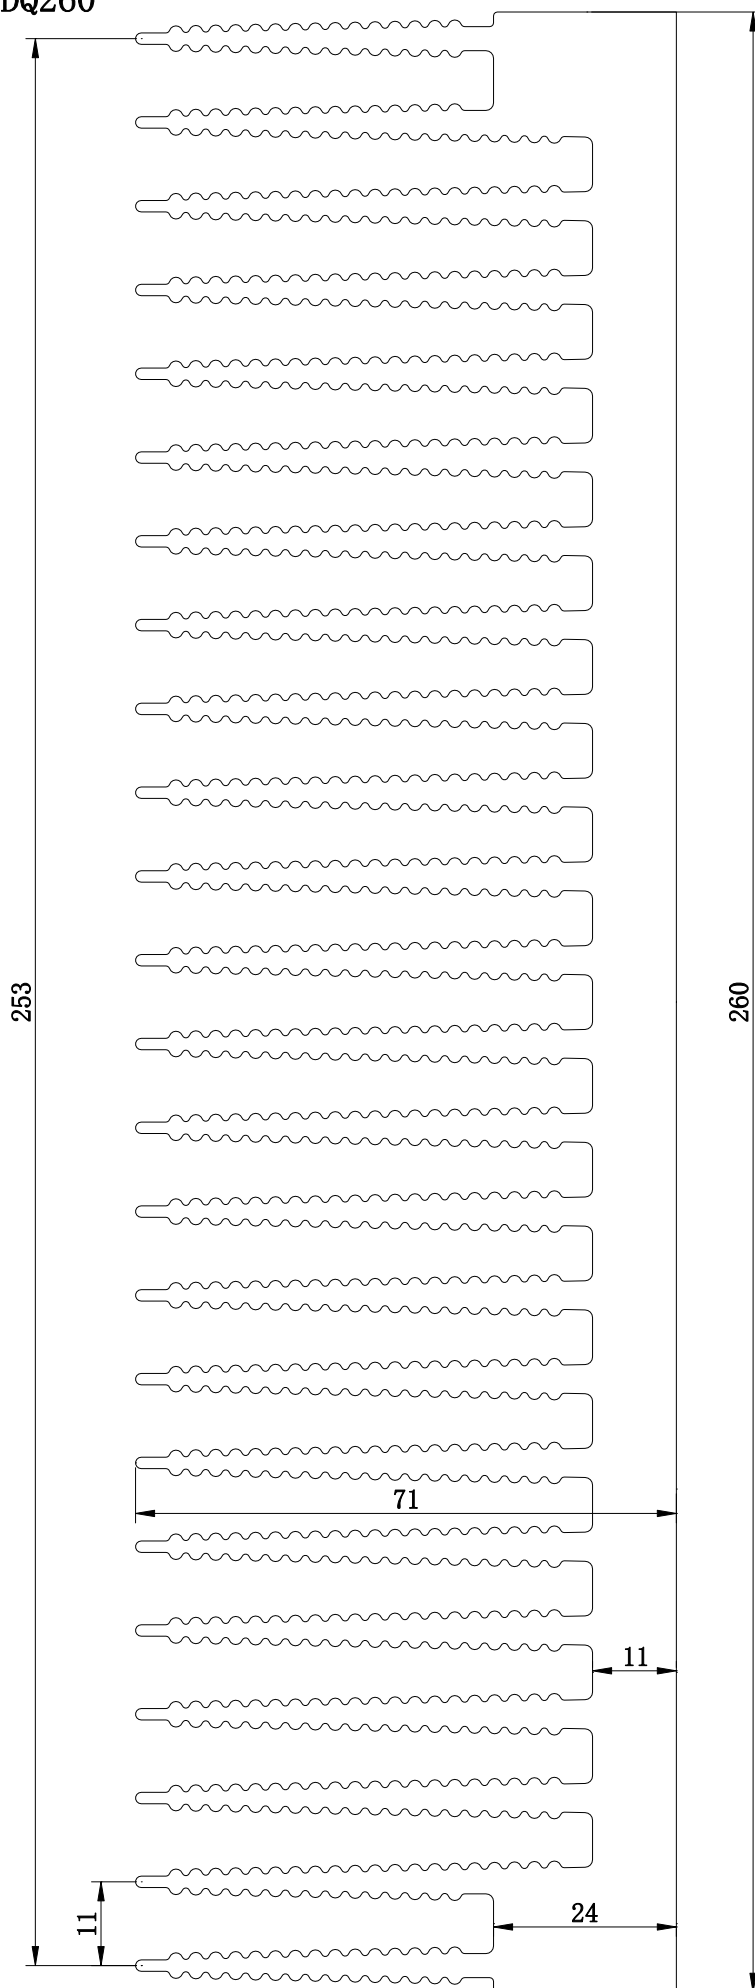

(149). 71DQ260

断面积 (mm ²)	周长 (mm)	线密度 (kg/m)
8170	4170	22.1