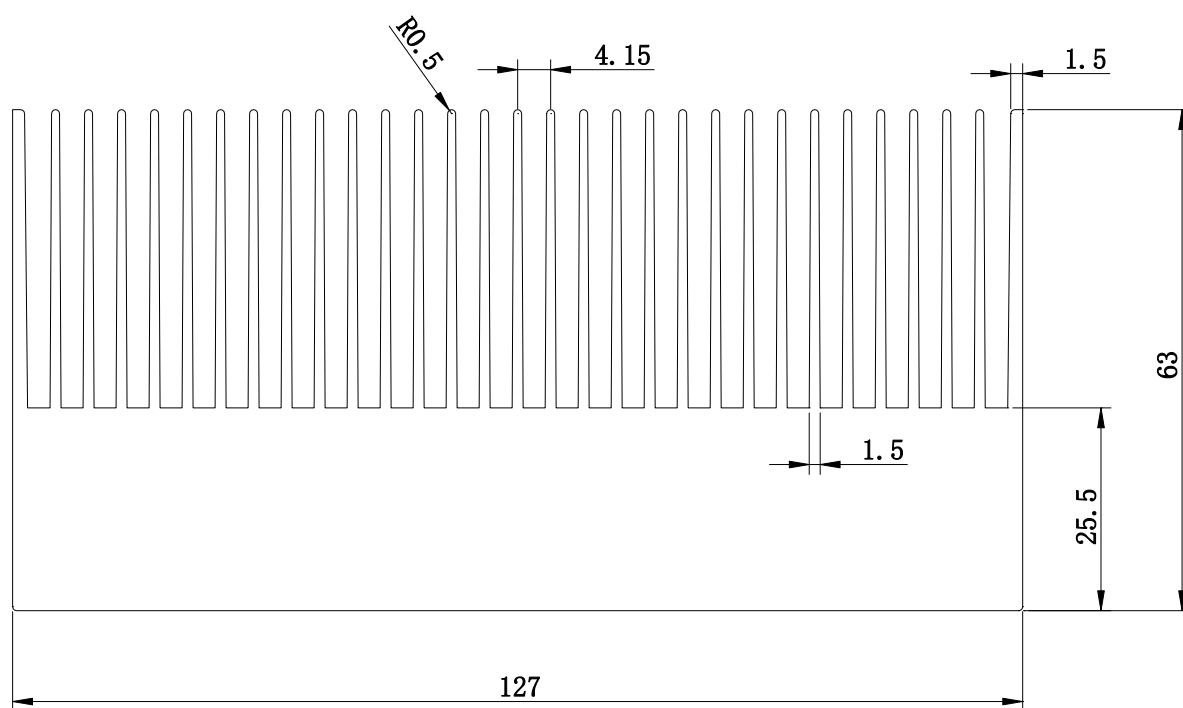

(137) 63DQ127

断面积 (mm ²)	周长 (mm)	线密度 (kg/m)
3860	3320	10.42

(138). 63DQ127A

断面积 (mm ²)	周长 (mm)	线密度 (kg/m)
4800	2600	12.96