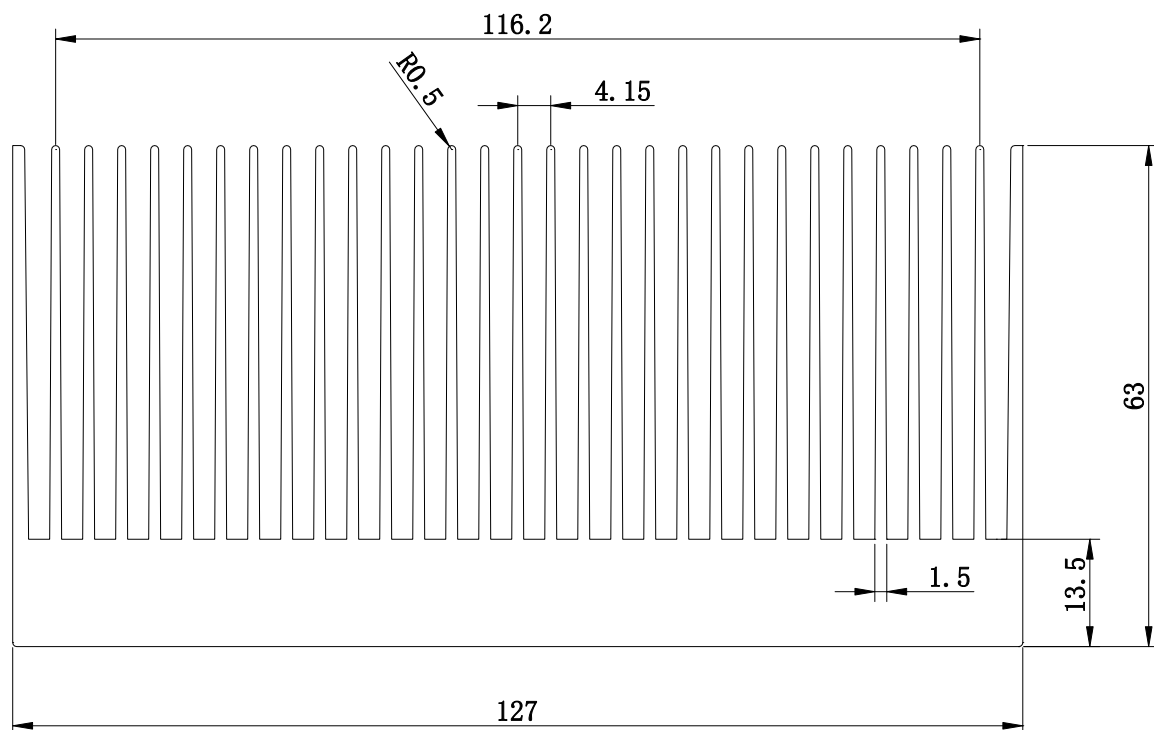

(137) 63DQ127

断面积 (mm ²)	周长 (mm)	线密度 (kg/m)
3860	3320	10.42

(138). 63DQ127A

断面积 (mm ²)	周长 (mm)	线密度 (kg/m)
4800	2600	12.96