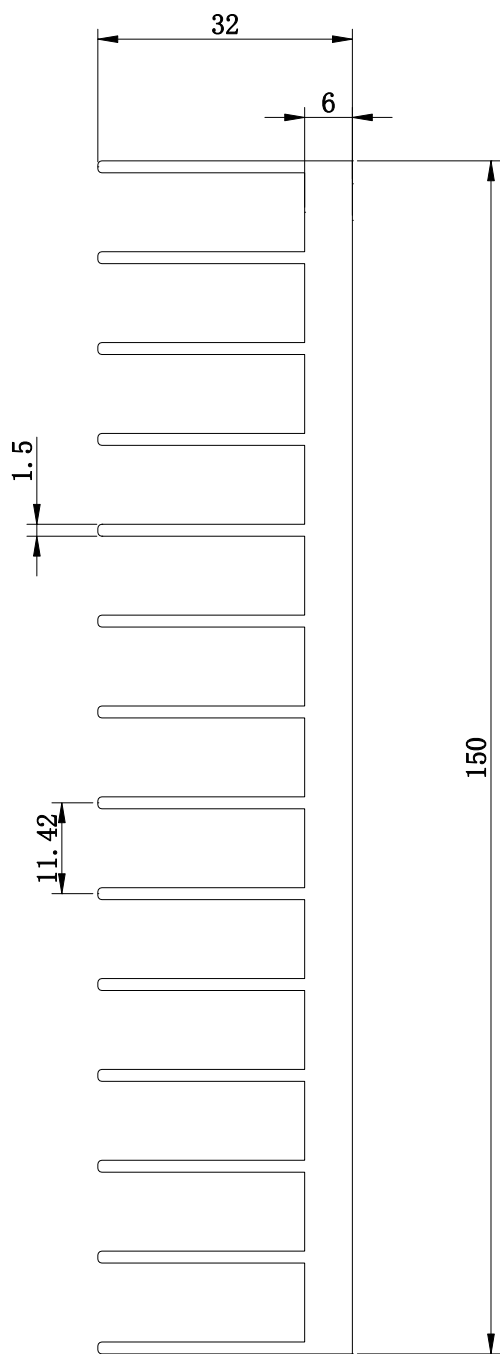

(94). 32DQ150

断面积 (mm ²)	周长 (mm)	线密度 (kg/m)
1565	1034	4.22

(95). 20B170

断面积 (mm ²)	周长 (mm)	线密度 (kg/m)
3070	832	8.29