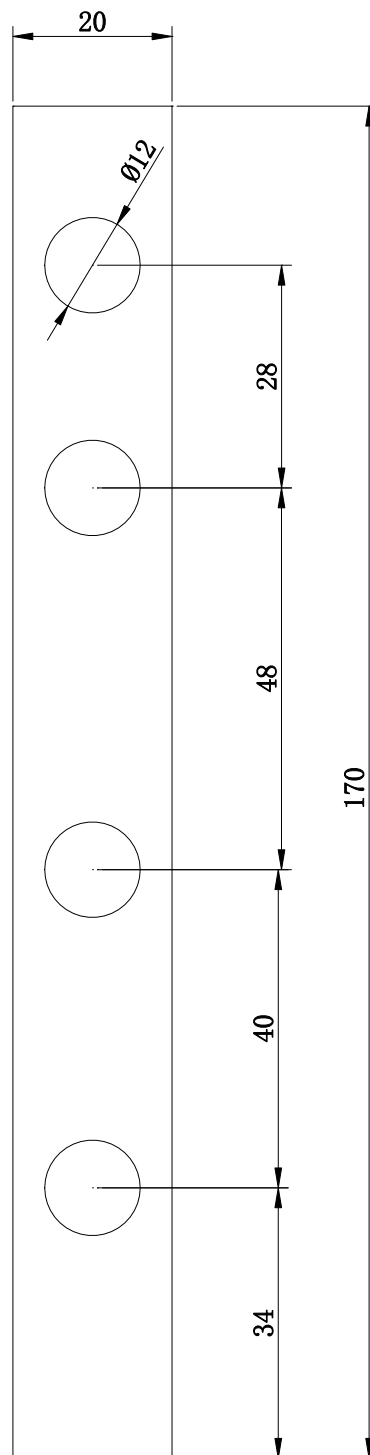

(94). 32DQ150

断面积 (mm ²)	周长 (mm)	线密度 (kg/m)
1565	1034	4.22

(95). 20B170

断面积 (mm ²)	周长 (mm)	线密度 (kg/m)
3070	832	8.29