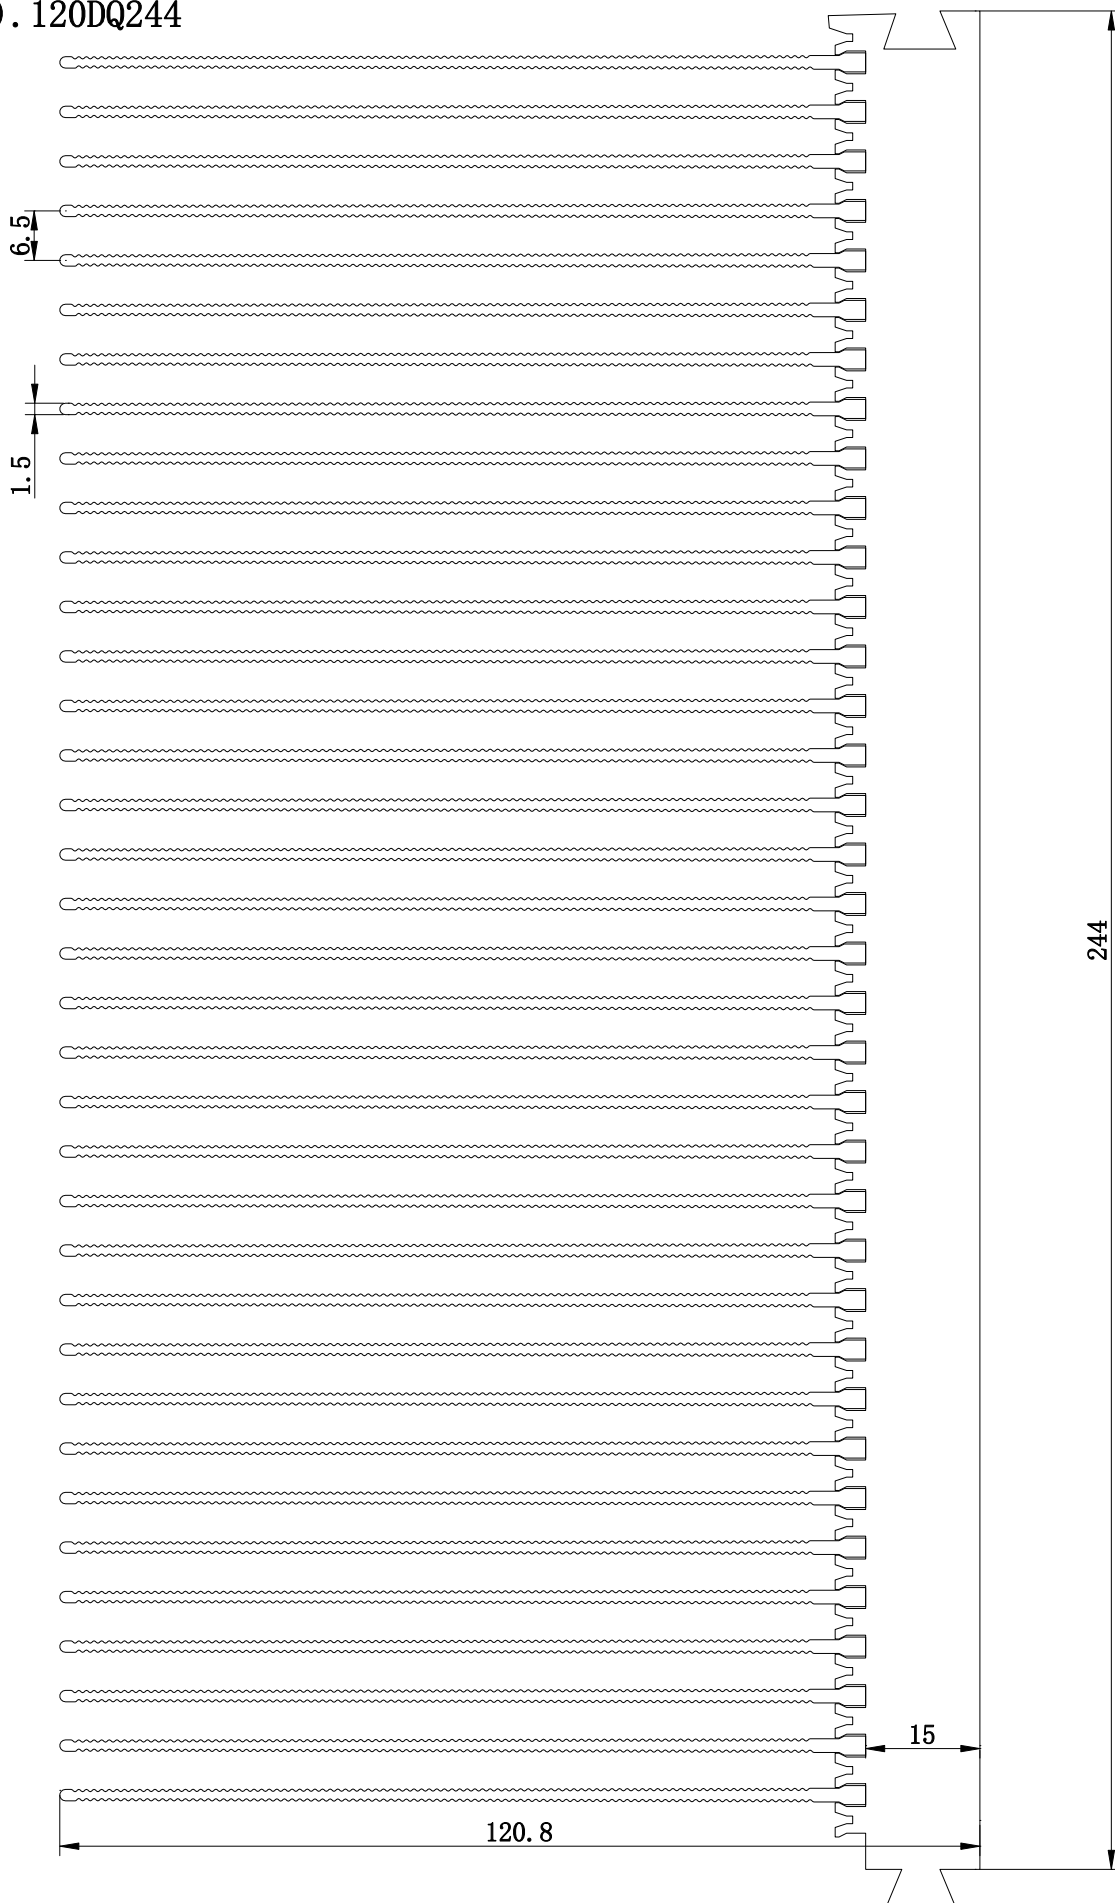

(91). 120DQ244

断面积 (mm ²)	周长 (mm)	线密度 (kg/m)
	10400	26.5