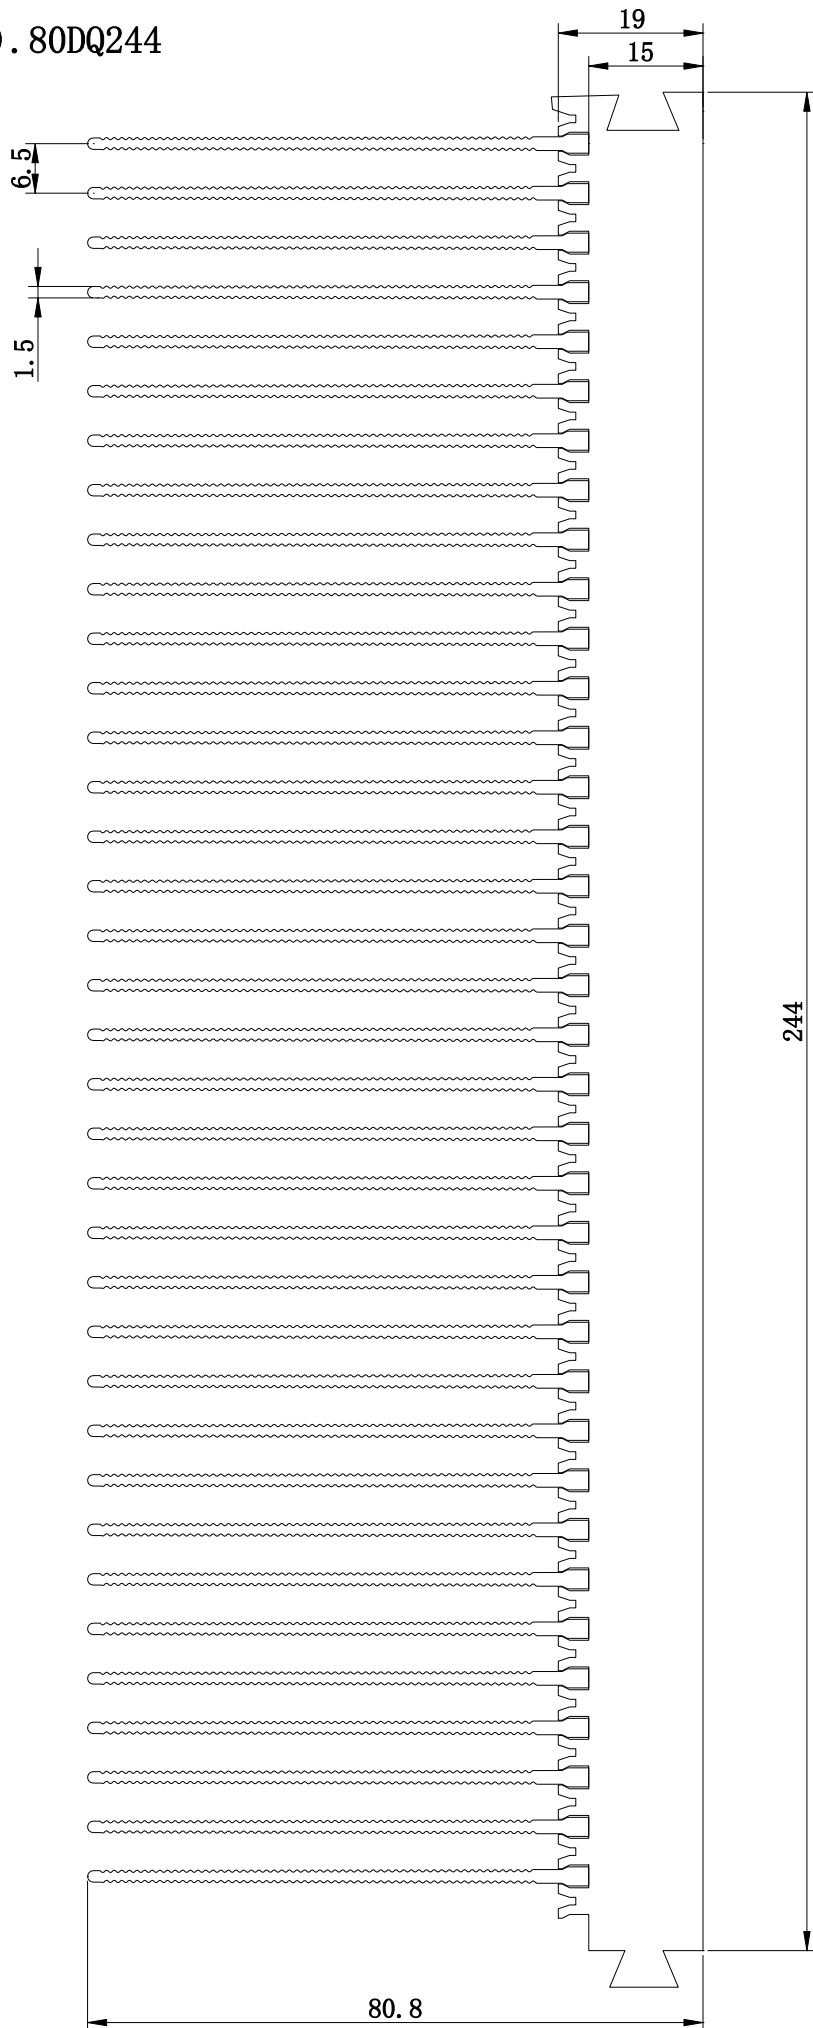

(90). 80DQ244

| 断面积 (mm ²) | 周长 (mm) | 线密度 (kg/m) |
|------------------------|---------|------------|
| | 6900 | 21.5 |