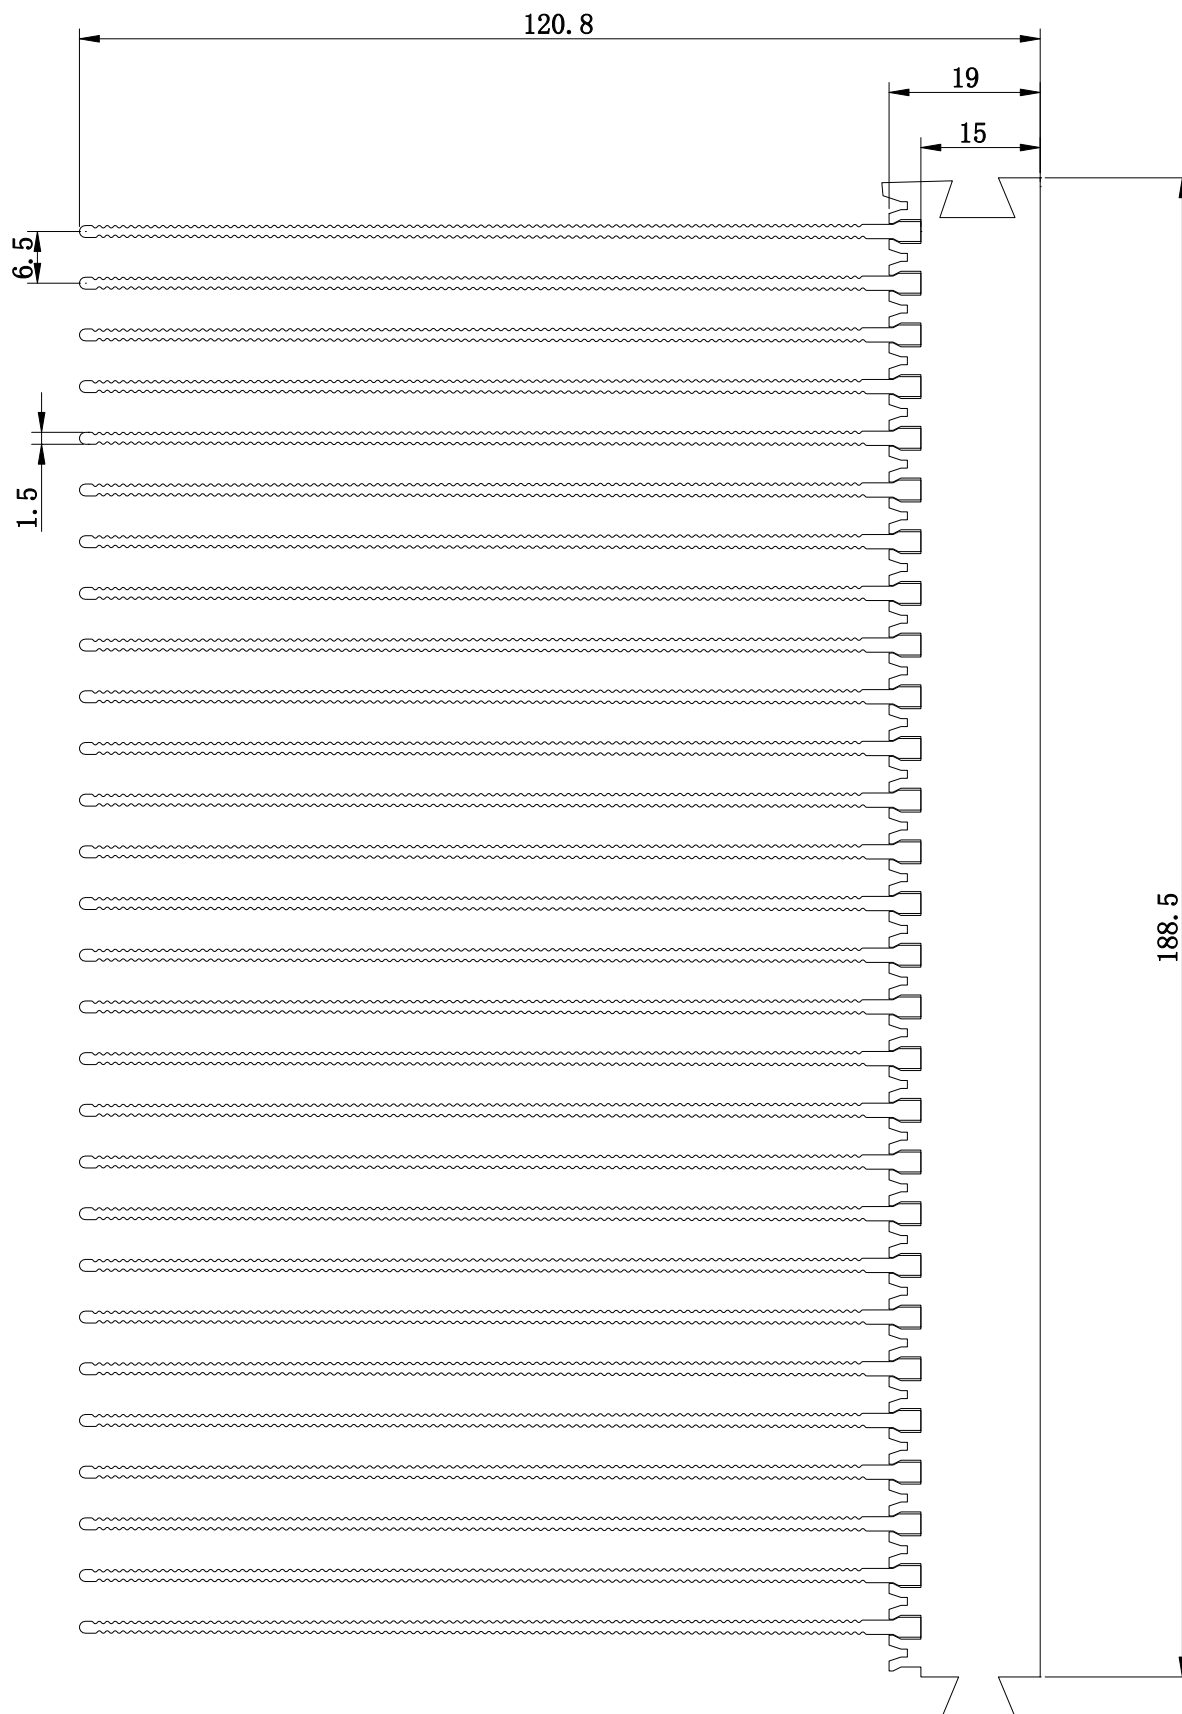

(89). 120DQ188

断面积 (mm <sup>2</sup> )	周长 (mm)	线密度 (kg/m)
	7900	20.6