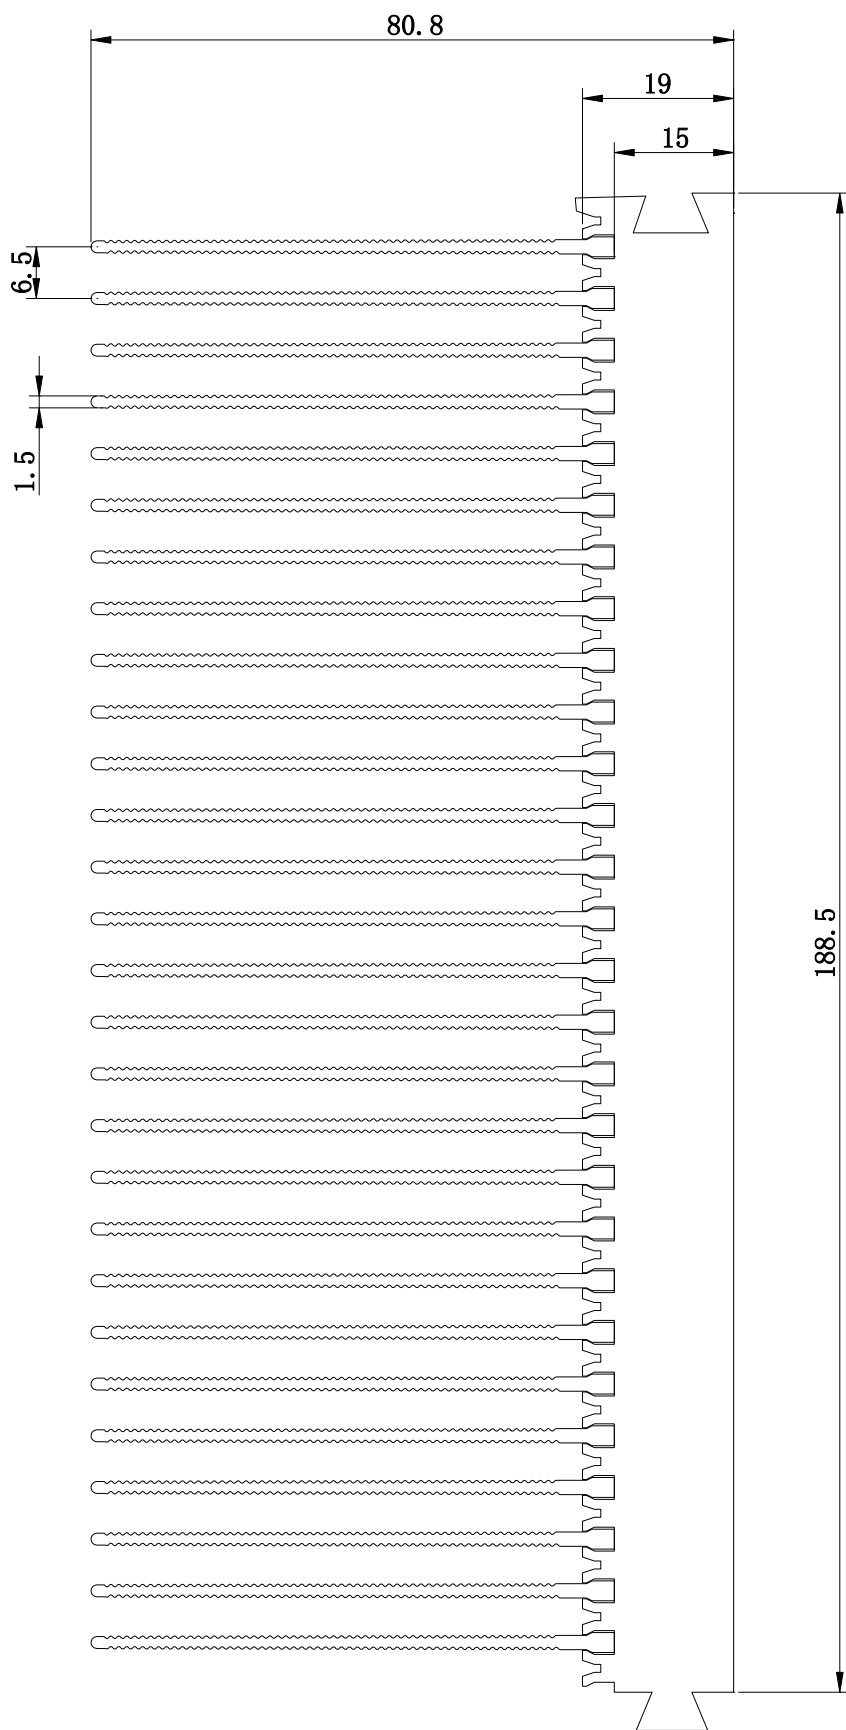

(88). 80DQ188

断面积 (mm ²)	周长 (mm)	线密度 (kg/m)
	5200	16.7