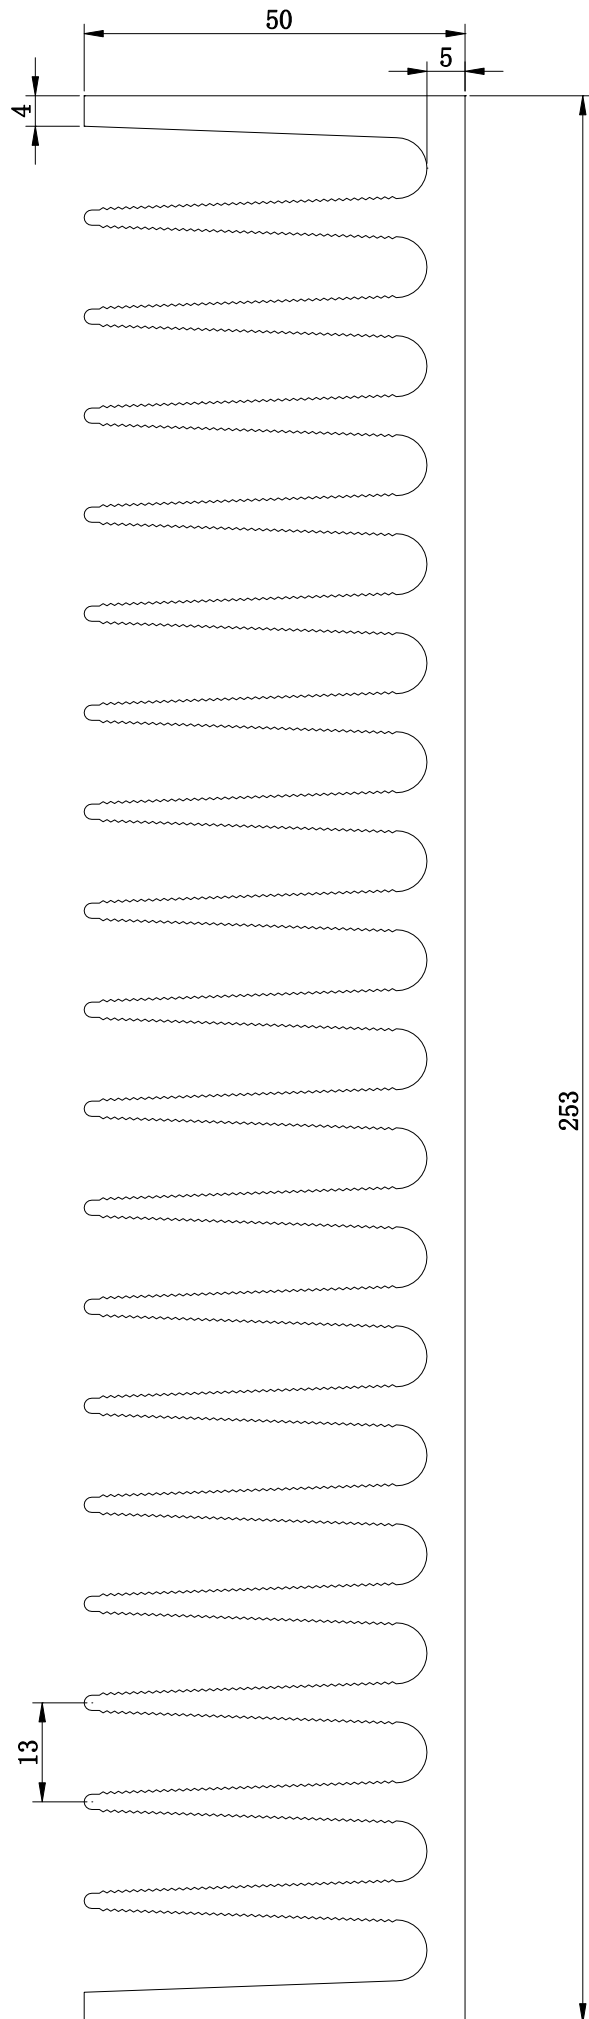

(51). 50DQ253

断面积 (mm ²)	周长 (mm)	线密度 (kg/m)
5412	2413	12.5