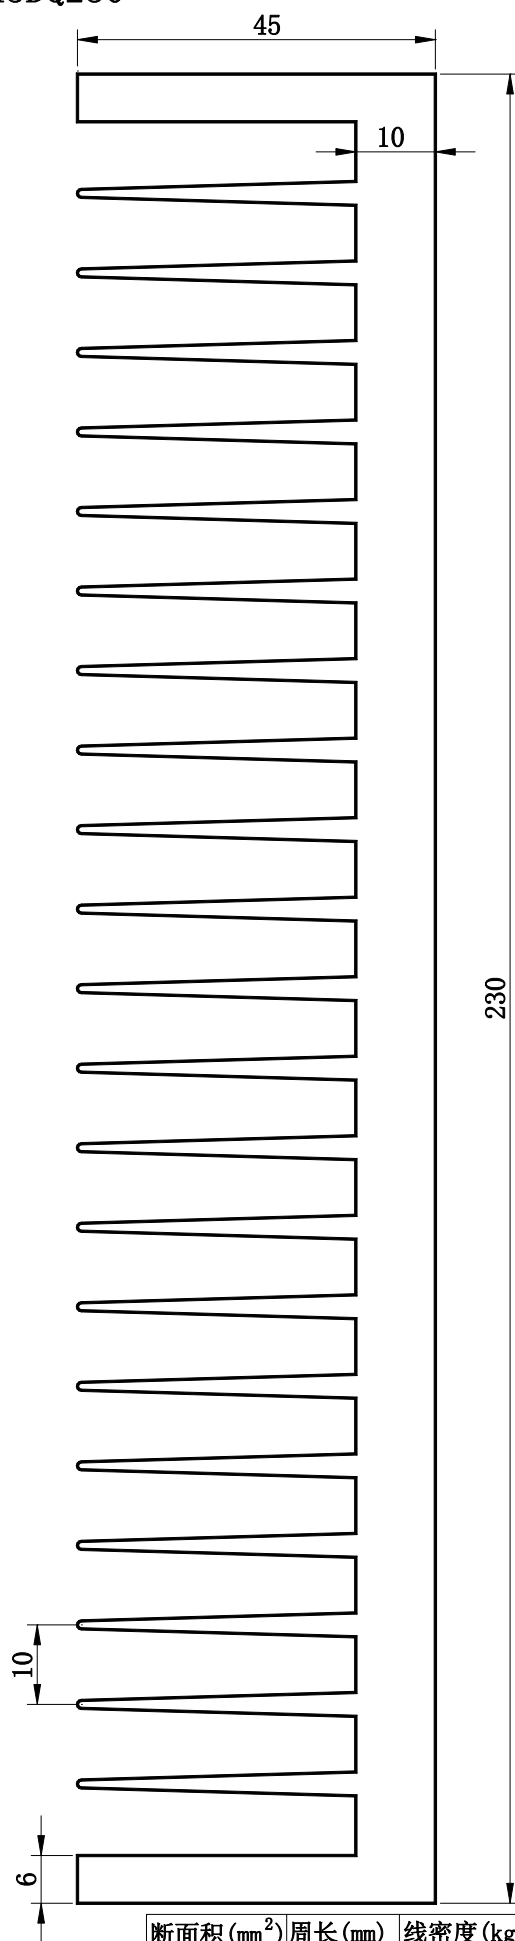

(45). 45DQ170

断面积 (mm ²)	周长 (mm)	线密度 (kg/m)
3978	1517	10.74

(46). 45DQ230

断面积 (mm ²)	周长 (mm)	线密度 (kg/m)
4595	2040	12.4