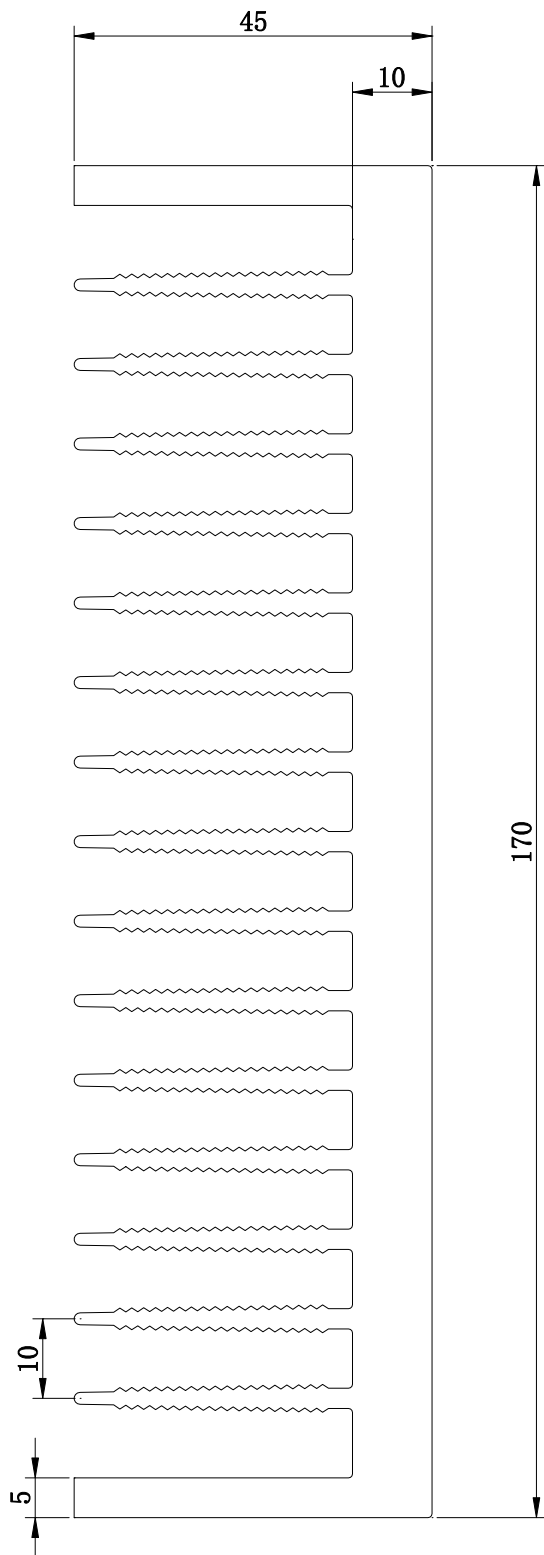

(45). 45DQ170

断面积 (mm ²)	周长 (mm)	线密度 (kg/m)
3978	1517	10.74

(46). 45DQ230

断面积 (mm ²)	周长 (mm)	线密度 (kg/m)
4595	2040	12.4