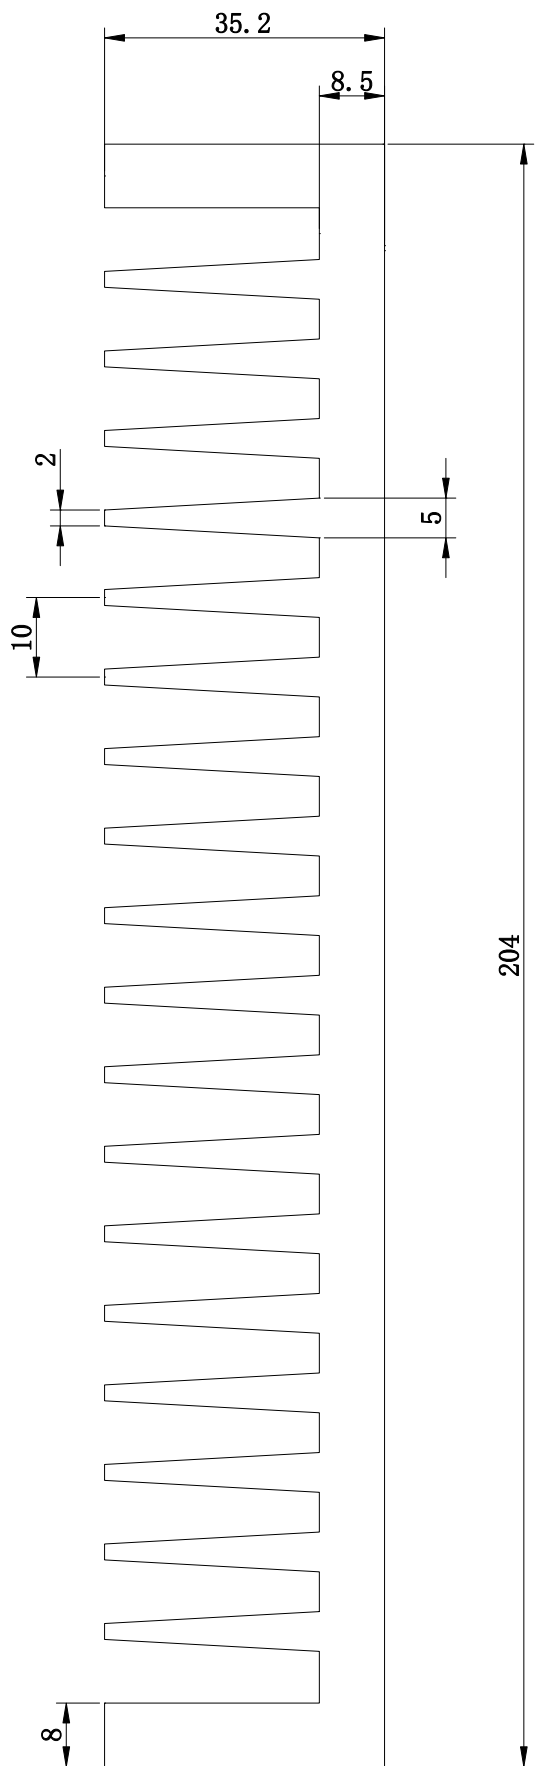

(43). 35DQ204

断面积 (mm ²)	周长 (mm)	线密度 (kg/m)
4000	1450	10.8

(44). 59DQ140

断面积 (mm ²)	周长 (mm)	线密度 (kg/m)
3828	1513	10.33