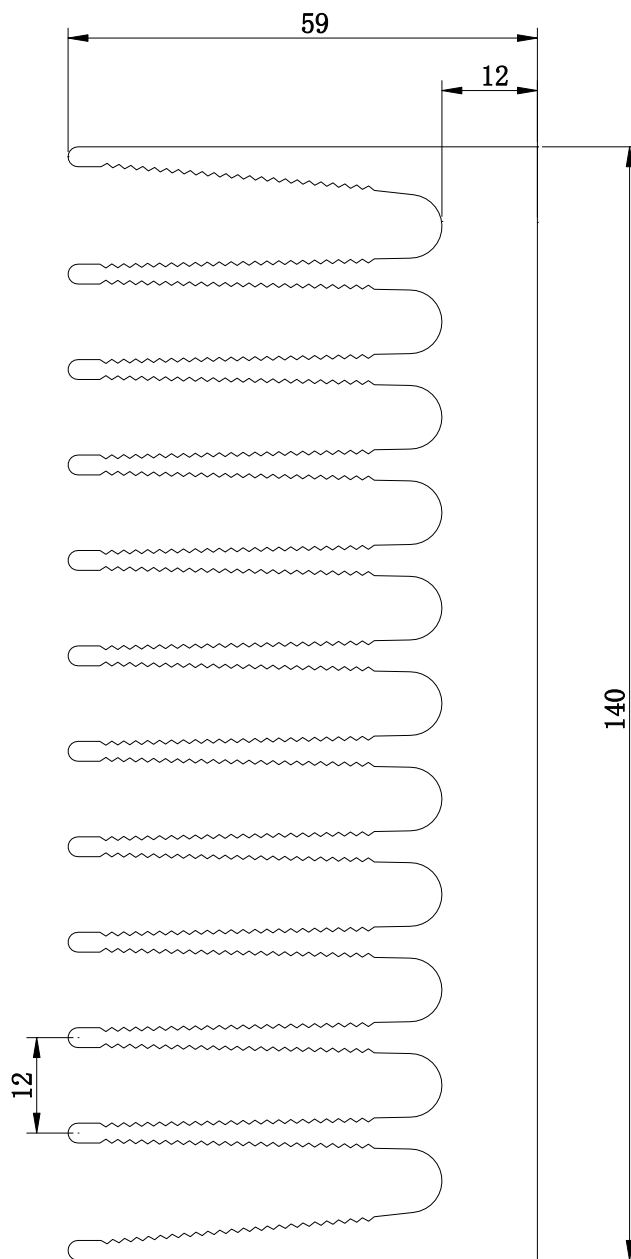

(43). 35DQ204

断面积 (mm ²)	周长 (mm)	线密度 (kg/m)
4000	1450	10.8

(44). 59DQ140

断面积 (mm ²)	周长 (mm)	线密度 (kg/m)
3828	1513	10.33